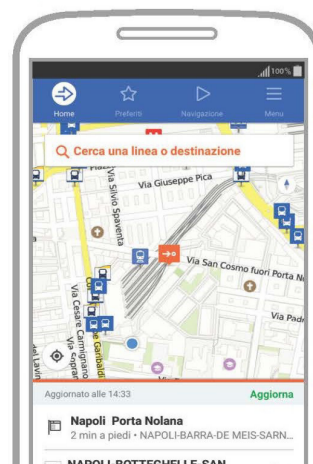

Autolinea: Napoli - Nocera - Salerno

	F	F	F	F	F	F	F	F	F	F
Napoli	08:00	08:00	09:30	10:30	12:00	12:00	13:00	13:00	13:30	14:00
Pompei	-	08:45	10:15	11:15	-	12:45	-	13:45	-	14:45
Scafati(Villa Com.le)	-	08:50	10:20	11:20	-	12:50	-	13:50	-	14:50
Angri Bivio	-	08:55	-	11:25	-	12:55	-	13:55	-	14:55
Nocera Inf. (S.Chiera)	-	09:05	-	11:35	-	13:05	-	14:05	-	15:05
Nocera Inf. (Croce Sud)	08:50	-	-	11:40	12:50	-	13:50	-	14:20	15:10
Nocera Sup. (S.Clemente)	08:55	-	-	11:45	12:55	-	13:55	-	14:25	15:15
Cava de' Tirreni (FS)	09:05	-	-	11:55	13:05	-	14:05	-	14:35	15:25
Vietri sul Mare	-	-	-	-	-	-	-	-	-	15:30
Salerno Via Ligea	-	-	-	-	-	-	-	-	-	-
Salerno(via Vinciprova)	-	-	-	-	-	-	-	-	-	-

	F	F	F	F*	F	F	F	F	F
Napoli	15:00	16:00	17:00	17:30	17:30	18:30	18:45	19:30	20:00
Pompei	15:45	16:45	-	-	18:15	-	19:30	20:15	-
Scafati(Villa Com.le)	15:50	16:50	-	-	18:20	-	19:35	20:20	-
Angri Bivio	15:55	-	-	-	18:25	-	19:40	20:25	-
Nocera Inf. (S.Chiera)	16:05	17:05	-	-	18:35	-	19:50	20:35	-
Nocera Inf. (Croce Sud)	16:10	17:10	17:50	18:25	-	19:20	-	-	20:50
Nocera Sup. (S.Clemente)	16:15	17:15	17:55	18:30	-	19:25	-	-	20:55
Cava de' Tirreni (FS)	16:25	17:25	18:05	18:40	-	19:35	-	-	21:05
Vietri sul Mare	-	-	-	18:45	-	-	-	-	-
Salerno Via Ligea	-	-	-	18:50	-	-	-	-	-
Salerno(via Vinciprova)	-	-	-	-	-	-	-	-	-

* COINC. PER AMALFI

F = CORSE FERIALI / WORKING DAYS (LUN-SAB.) (MON/ SAT)

INFORMAZIONI e TARIFFE

ORARI: www.sitasudtrasporti.it
TARIFFE : www.unicocampania.it

Con SITA SUD e Moovit

hai gratuitamente tutte le informazioni sul trasporto pubblico locale a portata di smartphone